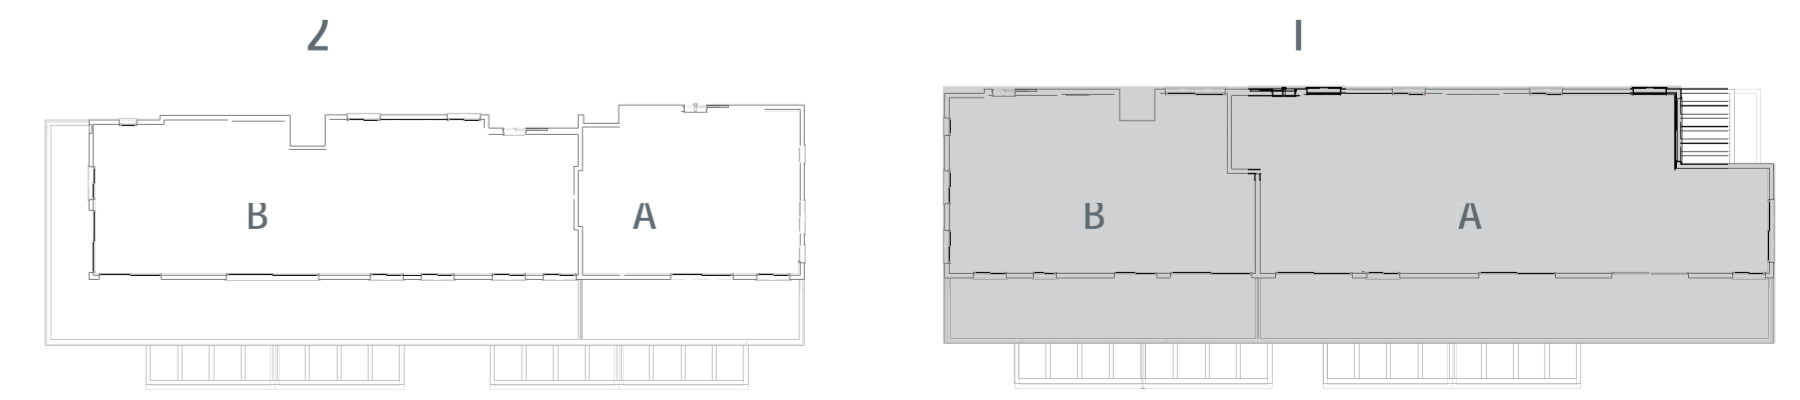

פנטהאוז 3 חדרים | **PH2**
 91 מ"ר + 43 מ"ר מרפסת גג

פנטהאוז 5 חדרים | **PH1**
 169.5 מ"ר + 71 מ"ר מרפסת גג

רח' וייצמן

אקרו נדל"ן

התכנית והפרטים בדף זה הינם לצורך המחשה והדמיה בלבד וכפופים לשינויים, לרבות על פי התרי בנייה והנחיות גורמי התכנון. המפרטים ותכניות המכר כפי שיערכו לאחר קבלת היתר הבנייה והם בלבד יחייבו את החברה.