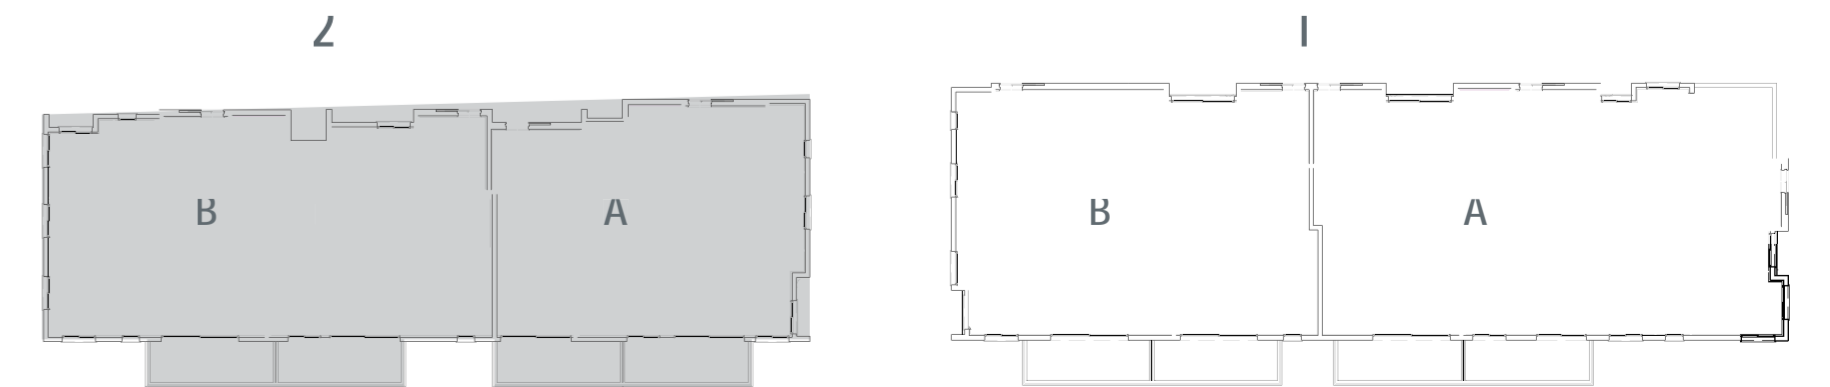

By the park

3 חדרים | H
84 מ"ר + 12 מ"ר מרפסת

3 חדרים | F
85 מ"ר + 12 מ"ר מרפסת

4 חדרים | I
96 מ"ר + 12 מ"ר מרפסת

דירה בחלוקה מוצעת | G
39.5 מ"ר + 12 מ"ר מרפסת

רחי וייצמן

אקרו נדל"ן

התכנית והפרטים בדף זה הינם לצורך המחשה והדמיה בלבד וכפופים לשינויים, לרבות על פי התרי בנייה והנחיות גורמי התכנון. המפרטים ותכניות המכר כפי שיערכו לאחר קבלת היתר הבנייה והם בלבד יחייבו את החברה.