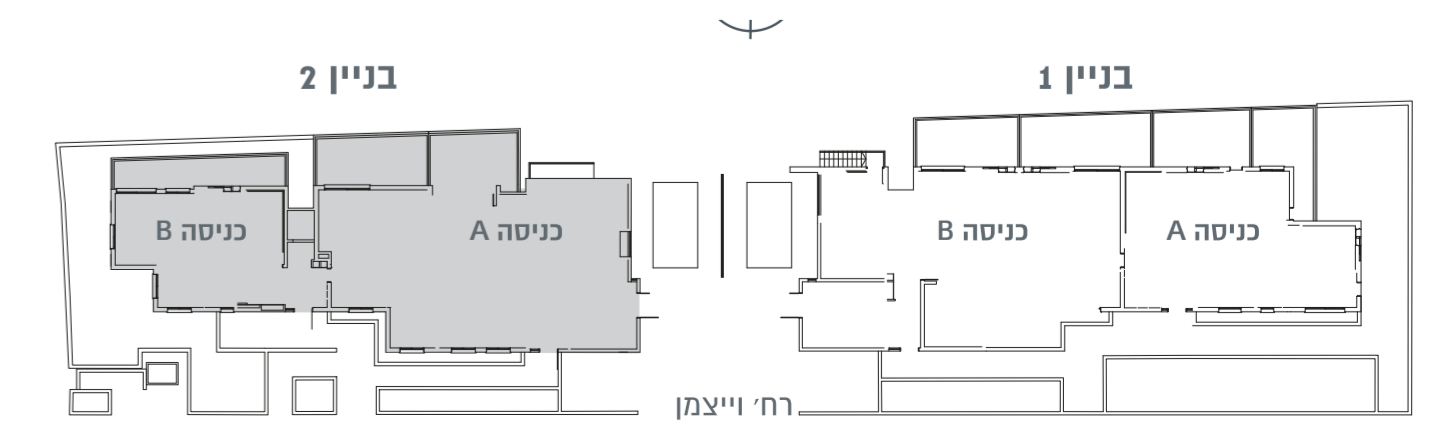

דירת גן 3 חדרים | **GG**  
59.5 מ"ר + 23 מ"ר גינה

דירת גן 3 חדרים | **FF**  
60.5 מ"ר + 23 מ"ר גינה

דירת גן בחלוקה מוצעת | **EE**  
53 מ"ר + 23 מ"ר גינה

**אקרו נדל"ן**

התכנית והפרטים בדף זה הינם לצורך המחשה והדמיה בלבד וכפופים לשינויים, לרבות על פי התרי בנייה והנחיות גורמי התכנון. המפרטים ותכניות המכר כפי שיערכו לאחר קבלת היתר הבנייה והם בלבד יחייבו את החברה.