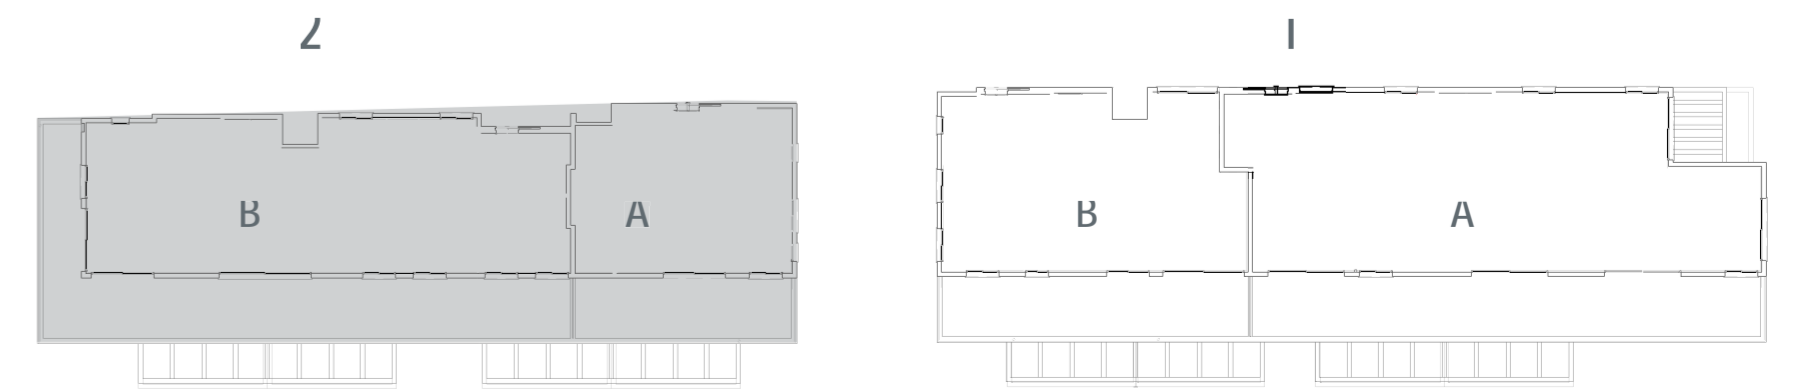

By the park

פנטהאוז 4 חדרים | **PH4**
מרפסת 88 מ"ר + 143 מ"ר

פנטהאוז 2 חדרים | **PH3**
מרפסת 31 מ"ר + 53 מ"ר

רחי וייצמן

אקרו נדל"ן

התכנית והפרטים בדף זה הינם לצורך המחשה והדמיה בלבד וכפופים לשינויים, לרבות על פי התרי בנייה והנחיות גורמי התכנון. המפרטים ותכניות המכר כפי שיערכו לאחר קבלת היתר הבנייה והם בלבד יחייבו את החברה.